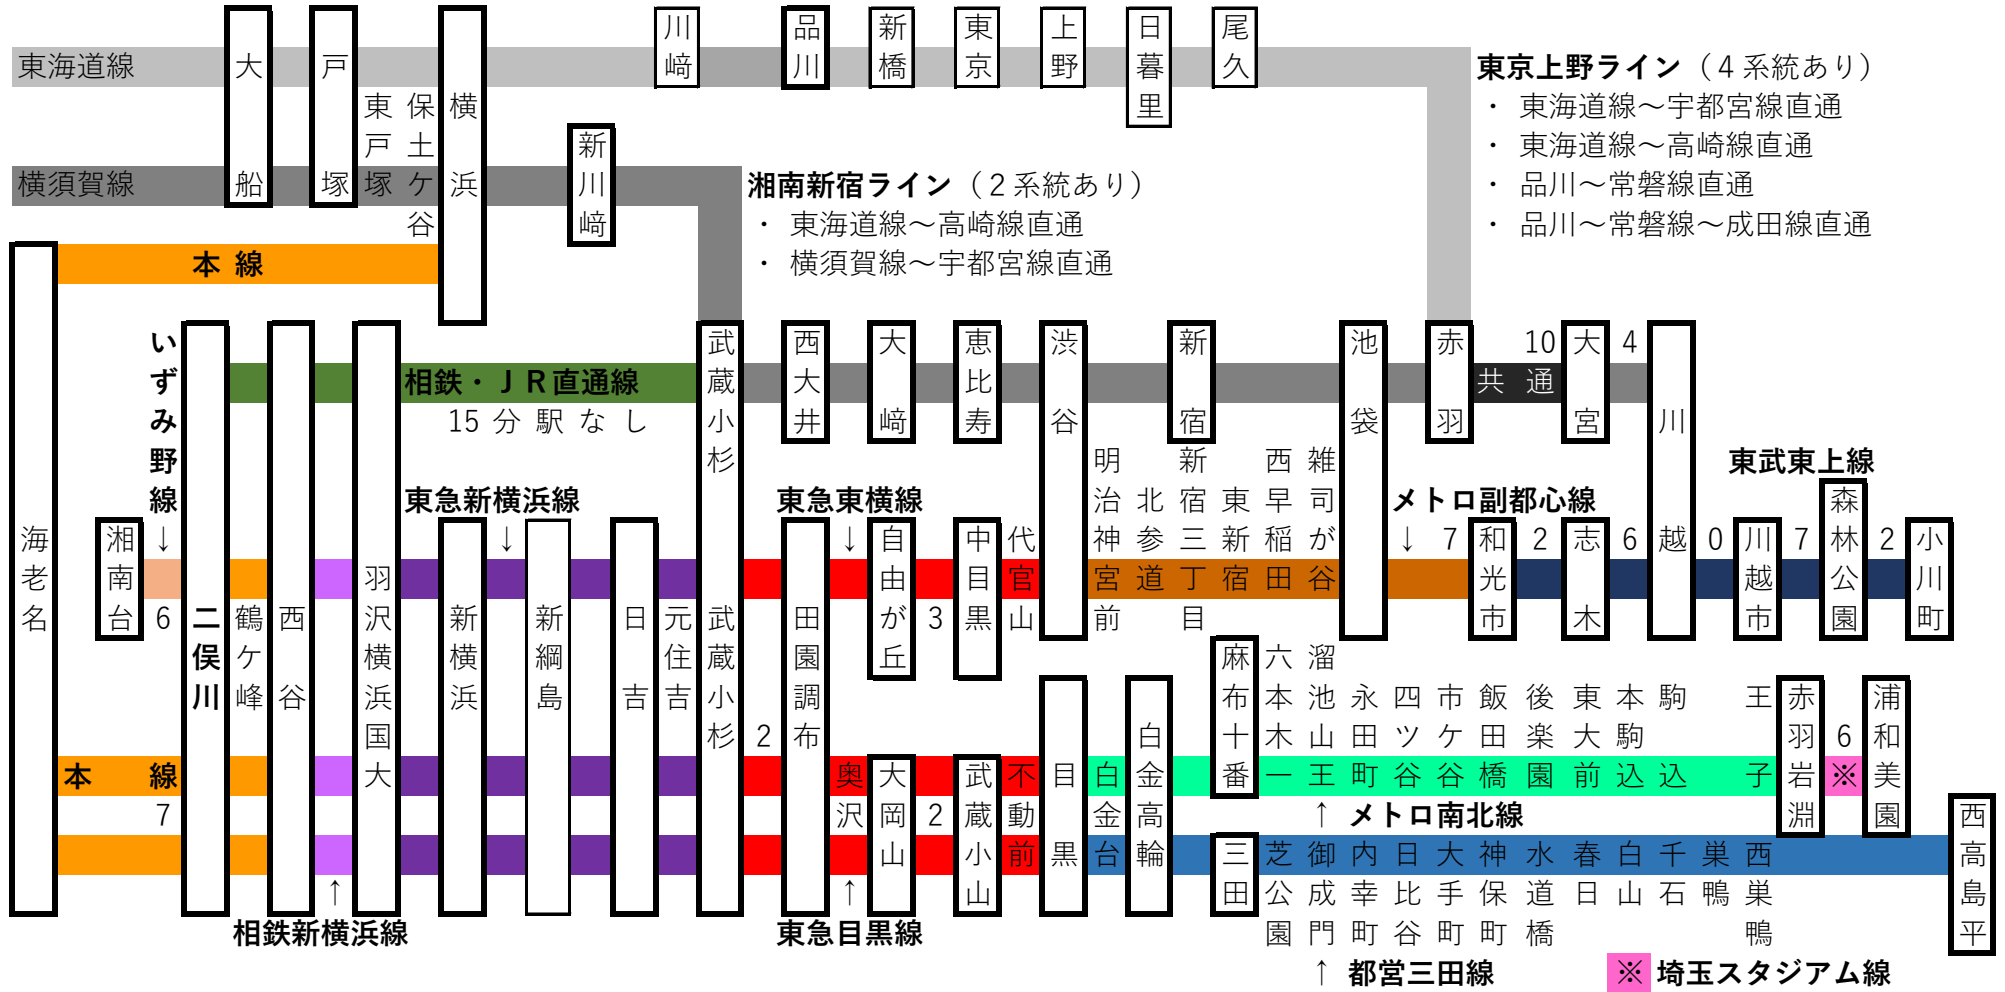

●相鉄・東急・JR乗入路線早見図

【Copyright 2023 Yoshiyuki Tokutome All Rights Reserved.】